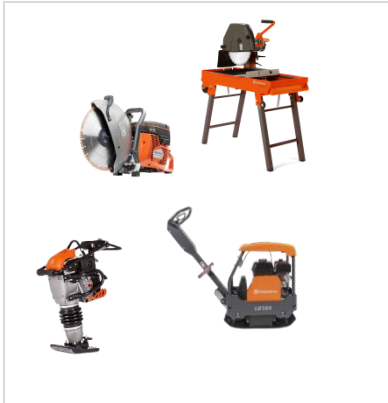

Werkzeuge Husqvarna Bodenverdichtung

Typ	Gewicht	Z.-Kraft	Breite	Typ	ab 20 Tage	5-19 Tage	1-4 Tage
Rüttelplatte	85	19 kN	400	LF 80 L	15 €	20 €	25 €
Rüttelplatte	160	28 kN	450	LG 164 Reversierbar	25 €	30 €	35 €
Rüttelplatte	400	52 kN	650	LG 400 Reversierbar	35 €	40 €	45 €
Schutzmatte			diverse Größen passend zur Rüttelplatte		2 €	3 €	5 €
Stampfer	62	18 kN	280	LT 5005	20 €	25 €	30 €

Husqvarna Beton & Plaster schneiden

Wasser - Schneidisch TS 400 F	Schnitttiefe 105mm – Schnittlänge 1.000mm		25 €	30 €	35 €
Benzintrennschneider K770	Schnitttiefe 125mm		20 €	25 €	30 €

*Gewicht in kg, Maße in mm. Alle Preise verstehen sich pro AT, zuzüglich MwSt. und 10% Versicherung, Transportservice auf Anfrage